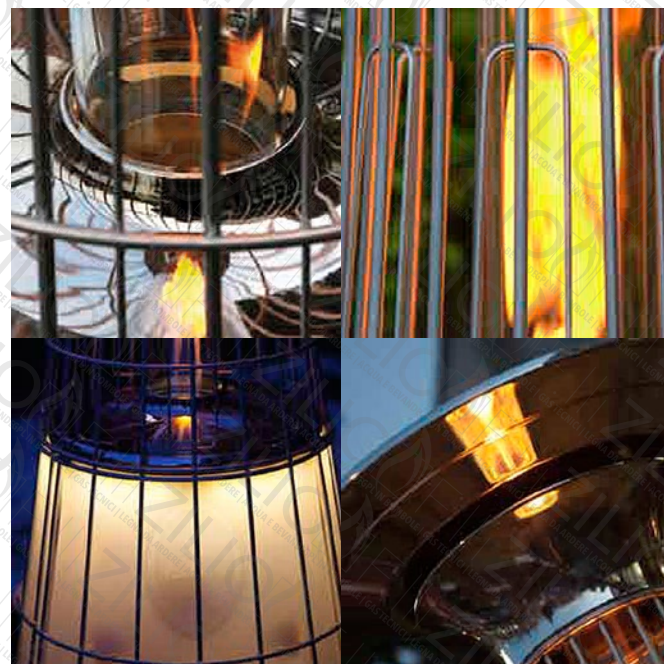

FALÒ LIGHTFIRE TELECOMANDATO

"DOLCE VITA"

- Design elegante e funzionale
- Fiamma riscaldante in tubo di vetro
- Installazione facile e veloce, in ambienti aperti
- Scalda subito appena acceso
- Potenza 12 kW
- 3 livelli di potenza con selezione telecomandata
- Superficie irraggiata 25 m² con irraggiamento uniforme
- Accensione elettronica
- Consumo GPL indicativo: 0,872 kg/h
- Peso 35 kg.
- Accessori: Tavolino - Luci base - Kit ruote

Misure:

Base: cm. 54,5 - Profondità cm. 55,8 - Altezza cm. 228

IRRAGGIAMENTO

altro falò

Certificazione CE

Apparecchio a gas
con effetto decorativo
per uso esterno

ACCESSORI

Tavolino

FALÒ 12 kW

- Design esclusivo
- Fiamma riscaldante in tubo di vetro
- Potenza 12 kW
- 3 livelli di potenza con selezione manuale o telecomandata
- Superficie irraggiata 25 m² con irraggiamento uniforme
- Accensione elettronica manuale
- Consumo GPL indicativo (max/med/min) 0,865 - 0,685 - 0,297 kg/h
- Peso 44,5 kg.

Misure:

Base: cm. 64 - Profondità cm. 64 - Altezza cm. 236

IRRAGGIAMENTO

altro falò

Certificazione CE

Apparecchio a gas
con effetto decorativo
per uso esterno

RISCALDATORE SOLEADO

- Riscaldatore a raggi infrarossi in acciaio verniciato a polveri
- Potenza 12 kW
- Accensione piezoelettrica
- Valvola anticaduta Made in Italy garantita 7 anni
- Superficie irraggiata 20/25 m²
- Tubo gas GPL raccordato automaticamente
- Bruciatore professionale a volantino regolabile con min/max /stand by
- Consumo GPL med 0,7 kg/h
- Peso 25 kg.
- Dotato di tubo e regolatore LIQUICONTROL Liquigas